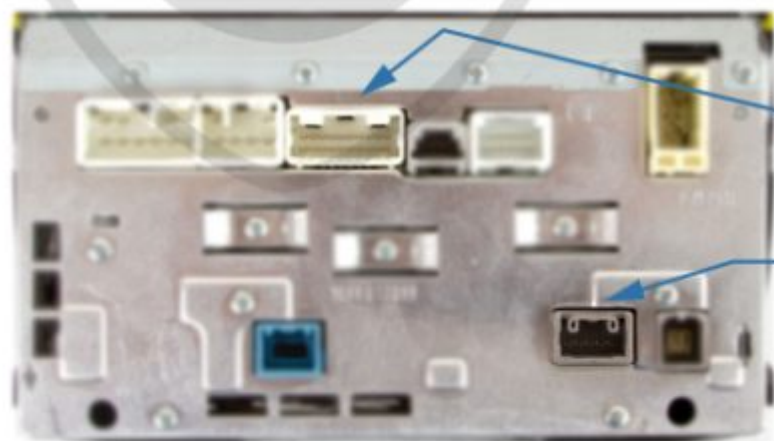

SCHÉMA ZAPOJENÍ

20PIN socket pro
připojení adaptéru
pro couvací kameru

5PIN socket pro
aktivaci
couvací kamery