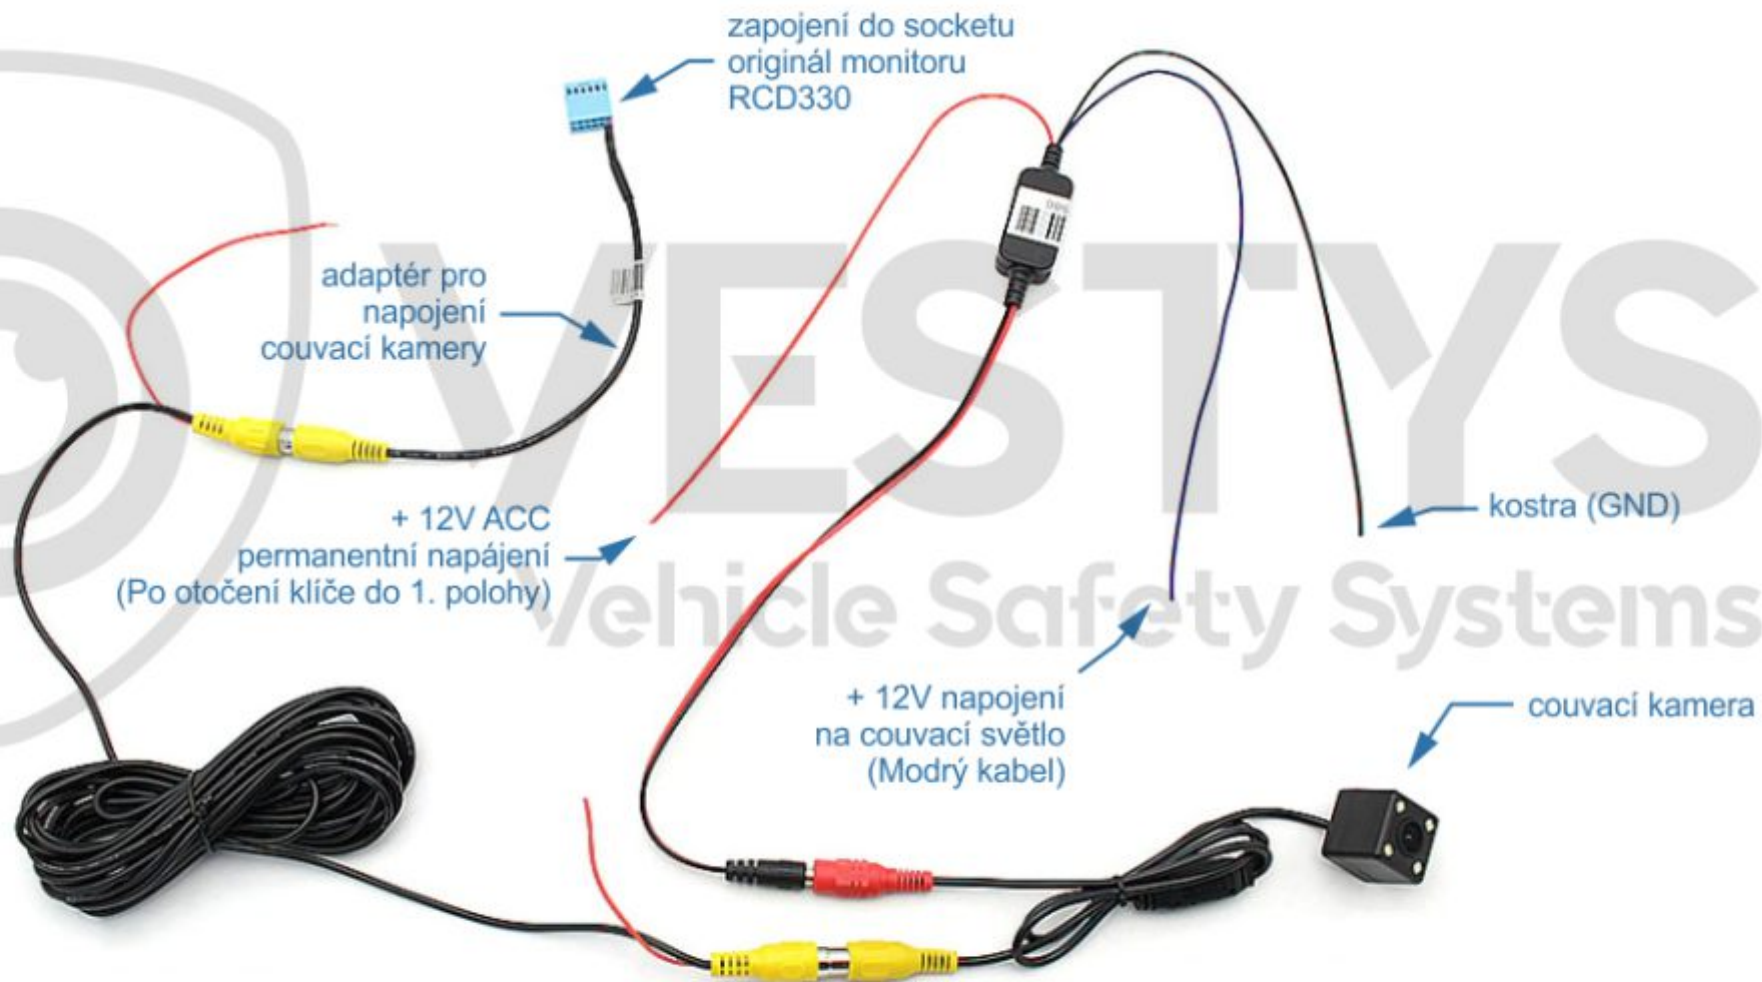

VESTYS
Vehicle Safety Systems

SCHÉMA ZAPOJENÍ

zapojení na monitor VW RCD330

ADP-029

support@vestys.eu • www.vestys.eu